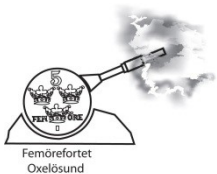

Sjömålsrobot Rb 52

Robot 52 är en trådstyrd franskkonstruerad sjömålsrobot avsedd att verka från land mot båtar och fartyg

Specifikationer

Längd	1190 mm
Vikt	30 kg
Spännvidd	500 mm
Diameter	164 mm
Stridsspetsvikt	6,8 kg
Motor	SNPE (startmotor) <i>Sophie</i> (banmotor)
Brinntid	1,2 s (startmotor) 20 s (banmotor)

Prestanda

Räckvidd	500 – 3000 meter
Maxhastighet	685 km/h

Källa: Wikipedia

Anti-shiping missile **Rb52** (French type SS-11)

Femörefortet
Oxelösund

www.femorefortet.se